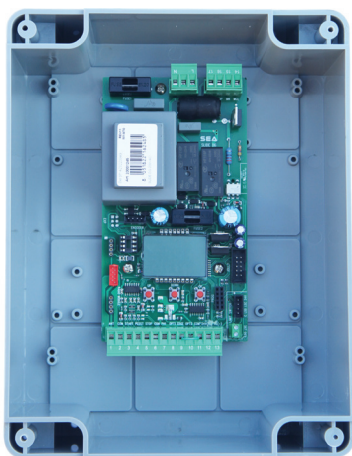

Slide DG

ЭЛЕКТРОННЫЙ БЛОК УПРАВЛЕНИЯ 230 В ДЛЯ ПРИВODOВ ОТКАТНЫХ ИЛИ РАСПАШНЫХ ВОРОТ С ОДНОЙ СТВОРКОЙ

- Со стандартным 4-сегментным ЖК-дисплеем
 - Управление энкодером
 - Управление концевыми выключателями
 - Управление замедлением
 - Программирование через терминал JOLLY 3
 - Самотестирование фотоэлементов
 - Управление входами фотоэлементов
 - Программируемая рабочая подсветка
 - Самообучение рабочим циклам
 - Вход кромки безопасности
 - Управление Макс. 24 В 250 мА
 - Управление передатчиком через приемники UNI и FIX
 - Управление платой SEM2
 - Управление светодиодным проблесковым маяком
 - Инверсия привода и концевого выключателя
 - Логика: автоматическая, безопасная, пошаговый тип 1, пошаговый тип 2, 2 кнопки, зажата кнопка
- и многие другие функции ...

| КОД | НАЗВАНИЕ |
|----------|------------------------|
| 23001245 | SLIDE DG с коробкой BL |

Gate 1 DG

ЦИФРОВОЕ ПРОГРАММИРОВАНИЕ

- Управление одним приводом 230 В
 - Регулируемое замедление при открытии и закрытии
 - Регулируемое пешеходный проход
 - Светодиодная проблесковый маяк
 - Разъем для радиоприемника
 - Самообучение рабочим циклам
 - Управление энкодером
 - Макс. питание аксессуаров - 24 В, 500 мА
 - Реверс на препятствии при помощи энкодера
 - Сбалансированное или стандартное управление кромкой безопасности
 - Дифференцированная регулировка крутящего момента для открытия и закрытия
 - Программирование через JOLLY 3
 - Логика: Автоматическая, безопасная и пошаговая тип 1, пошаговая тип 2, 2 кнопки, зажата кнопка
 - Инверсия привода и концевого выключателя (правая / левая установка)
 - Автоматическая регулировка закрытия
 - Настройка запуска с паузой
 - Подготовлено для функции Ведущий / Ведомый
 - Регулируемое время рабочей подсветки до 4 минут
 - Пройденное количество рабочих циклов
 - Настраиваемые входы фотоэлементов
 - Извлекаемые клеммы /
 - Самотестирование фотоэлементов
 - Управление фотоэлементами 10К
- и многие другие функции