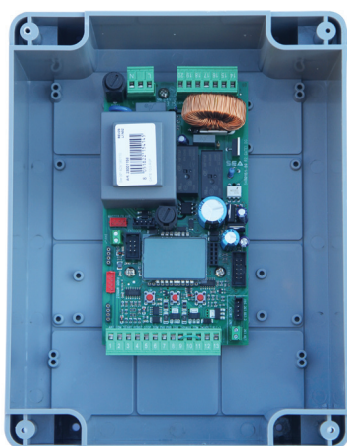

Slide DG

ЭЛЕКТРОННЫЙ БЛОК УПРАВЛЕНИЯ 230 В ДЛЯ ПРИВODOВ ОТКАТНЫХ ИЛИ РАСПАШНЫХ ВОРОТ С ОДНОЙ СТВОРКОЙ

- Со стандартным 4-сегментным ЖК-дисплеем
 - Управление энкодером
 - Управление концевыми выключателями
 - Управление замедлением
 - Программирование через терминал JOLLY 3
 - Самотестирование фотоэлементов
 - Управление входами фотоэлементов
 - Программируемая рабочая подсветка
 - Самообучение рабочим циклам
 - Вход кромки безопасности
 - Управление Макс. 24 В 250 мА
 - Управление передатчиком через приемники UNI и FIX
 - Управление платой SEM2
 - Управление светодиодным проблесковым маяком
 - Инверсия привода и концевого выключателя
 - Логика: автоматическая, безопасная, пошаговый тип 1, пошаговый тип 2, 2 кнопки, зажата кнопка
- и многие другие функции ...

| КОД | НАЗВАНИЕ |
|----------|------------------------|
| 23001245 | SLIDE DG с коробкой BL |

Gate 1 DG

ЦИФРОВОЕ ПРОГРАММИРОВАНИЕ

- Управление одним приводом 230 В
 - Регулируемое замедление при открытии и закрытии
 - Регулируемое пешеходный проход
 - Светодиодная проблесковый маяк
 - Разъем для радиоприемника
 - Самообучение рабочим циклам
 - Управление энкодером
 - Макс. питание аксессуаров - 24 В, 500 мА
 - Реверс на препятствии при помощи энкодера
 - Сбалансированное или стандартное управление кромкой безопасности
 - Дифференцированная регулировка крутящего момента для открытия и закрытия
 - Программирование через JOLLY 3
 - Логика: Автоматическая, безопасная и пошаговая тип 1, пошаговая тип 2, 2 кнопки, зажата кнопка
 - Инверсия привода и концевого выключателя (правая / левая установка)
 - Автоматическая регулировка закрытия
 - Настройка запуска с паузой
 - Подготовлено для функции Ведущий / Ведомый
 - Регулируемое время рабочей подсветки до 4 минут
 - Пройденное количество рабочих циклов
 - Настраиваемые входы фотоэлементов
 - Извлекаемые клеммы /
 - Самотестирование фотоэлементов
 - Управление фотоэлементами 10К
- и многие другие функции