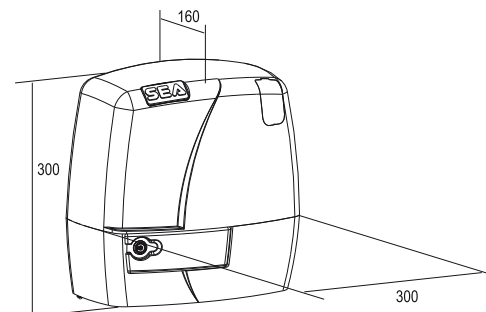

АКСЕССУАРЫ