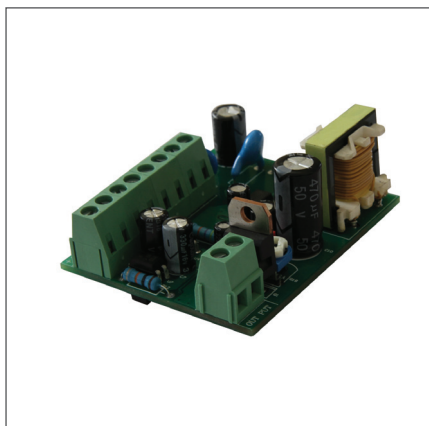

Проблесковые маяки

Flash 230V Led

- Мини проблесковый маяк 230 В с лампой 3 Вт и платой мигания

23104100LD

Flash Led 24V

- Светодиодный проблесковый маяк интенсивного света 3 Вт-24 В

FLASH LED 24 В с голубым покрытием 23104125
FLASH LED 24 В с желтым покрытием 23104126

Fix Flash

Настенное крепление для FLASH-FLASH24 В

12710260

LED Lamp 220 В 3W - E 14

23500030

QX1 20 шт. • QX2 50 шт.

LED Lamp 24 В 3W - E 14

23500035

ANTFL 433 МГц
НАБОР антенны 433 МГц для проблесковых маяков FLASH-FLASH 24 В

23101075

ANTFL 868 МГц
Комплект антенны для проблесковых маяков FLASH-FLASH 24 В

Проблесковые маяки

Ygo

- Многофункциональная плата мигания на различные напряжения питания
- Питание как 24 В переменного / постоянного тока, так и от источник питания 230 В-115 В
- Необходима светодиодная лампа 24 В-3 Вт
- Программируемый выход
 - Индикатор режима готовности
 - Рабочая подсветка, регулировка до 4 минут (с внешним контролем)

23105349

Flash Led Ygo

- Проблесковый маяк 230 В / 24 В / 115 В с поликарбонатной крышкой, светодиодной лампой 3 Вт-24 В и платой YGO
- Программируемый выход
 - Постоянный свет
 - Рабочая подсветка, регулировка до 4 минут (с внешним контролем)