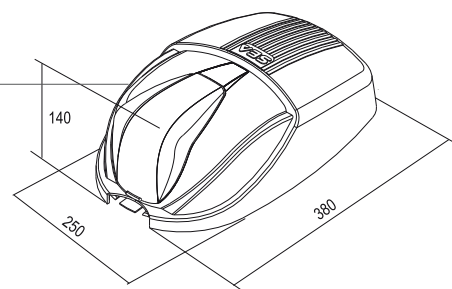

12711120
T3I
3-х метровая стальная направляющая с цепью для CORONA RPI

13320345
T3.5I
Стальная направляющая с цепью для CORONA RPI (2x1,75 м)

13320346
T3.8I
Стальная направляющая с цепью для CORONA RPI (2 x 1,9 м)

12711135
T3CI
Цельная направляющая длиной 3 м с ремнем для CORONA RPI

DIMENSIONS (mm)

CORONA RPI с мотор-редуктором и блоком управления USER 1 24 V DG с дисплеем, со встраиваемым приемником RF UNI 433 МГц, 2-канальным передатчиком 433 МГц
Для CORONA 60 RPI и CORONA 110 RPI обязательны T-образные направляющие для аксессуаров 23101104 для установки совместно с 23106305
(*) KIT SUPER SUNNY для большей мощности