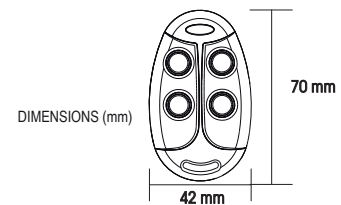

Передатчик с изысканным дизайном и блестящими пластиковыми крыльями с эффектом карбона