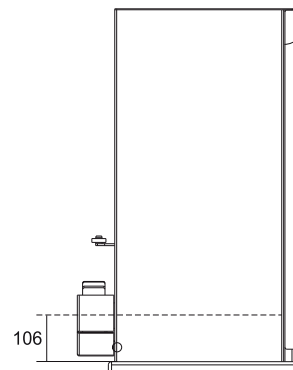

FM: механические концевые выключатели  
FI: Индуктивные концевые выключатели

DIMENSIONS (mm)