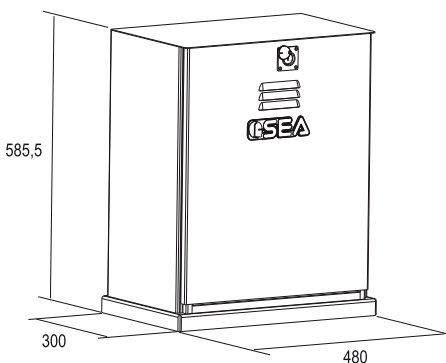

DIMENSIONS (mm)