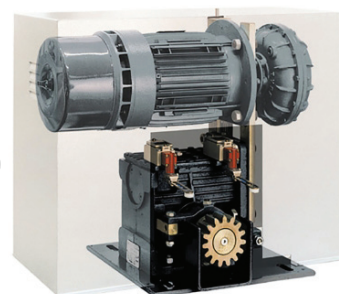

АКСЕССУАРЫ

BIG 6000