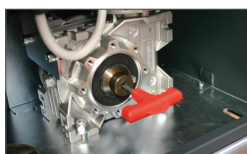

# BIG 4000 THREEPHASE - BIG 2000 FAST

ПРИВОД В МАСЛЯНОЙ ВАННЕ ДЛЯ ПРОМЫШЛЕННЫХ ОТКАТНЫХ ВОРОТ С МАКС. ВЕСОМ 4000 КГ

Platinum  
5 Years  
Warranty

BIG 4000

- Прочный корпус из полиэфирной краски, обработанной катафорезным методом, для работы в тяжелых условиях промышленного типа
- Механический регулятор крутящего момента в масляной ванне (опциональная версия RT)
- Специальная термообработка всех внутренних частей для макс. устойчивости промышленным условиям эксплуатации
- По запросу специальная версия BOX 6000 (для откатных ворот весом до 6000 кг)
- Электрический тормоз для оптимизации положения концевых выключателей
- Оцинкованная рейка Module 6 (шестерня Z16)
- По запросу специальная версия module 4 (только версия с инвертором или регулятором крутящего момента)
- BIG 4000 inverter с возможностью замедления и разворота на препятствии

Разблокировочное устройство с персонализированным ключом

Электротормоз

Крышка из нержавеющей стали (опция)

КОД	НАЗВАНИЕ	UNIGATE INVERTER	ШЕСТЕРЕНКА	МАКС. ВЕС СТВОРКИ (КГ)	МАКС. ДЛИНА СТВОРКИ (М)	МАКС. ЦИКЛ / ЧАС	КОЛИЧЕСТВО НА ПОДДОНЕ
11115425	<b>BIG 2000 FAST - M4- UNIGATE - I BIG</b> 230V однофазный 600мм / с-интегрированные пределы	IVI	Z24 - M4	2000	20**	100%	8
11115085*	<b>BIG 4000 INVERTER 220V FM - M6 UNIGATE - I BIG</b> Однофазная фаза (мод.6) с инвертором и цифровым блоком управления	IVI	Z12 - M6	4000	14	100%	8
11115100*	<b>BIG 6000 FM Threephase</b> Трехфазный (блок управления не входит в комплект) - M6 может быть совмещен у с UNIGATE BIG блоком управления	IV	Z12 - M6	6000	18	60%	8

**IVI = inverter**  
Привод оснащен электронным блоком управления UNIGATE INVERTER

**IV = inverter**  
Привод для управления электронным блоком UNIGATE INVERTER

\* Возможность использования шестерни module 4